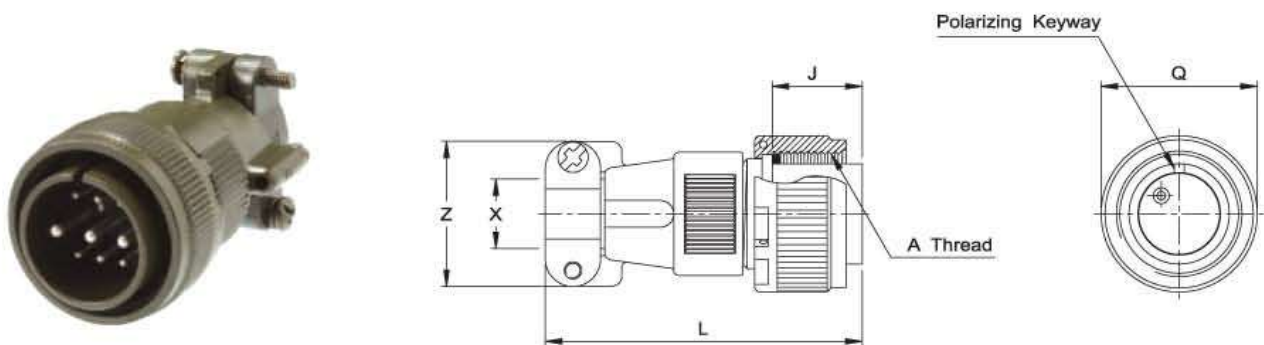

MS3106A Straight Plug

Part No.	A Thread Class 2B	J ±0.12	L Ref.	Q dia. Ref.	V Thread Class 2A
I/MS3106A 10SL*	5/8-24 UNEF	13.49	38.88	24.61	5/8-24 UNEF
I/MS3106A 12S*	3/4-20 UNEF	13.49	42.87	26.97	5/8-24 UNEF
I/MS3106A 14S*	7/8-20 UNEF	13.49	42.87	29.36	3/4-20 UNEF
I/MS3106A 16S*	1-20 UNEF	13.49	42.87	31.75	7/8-20 UNEF
I/MS3106A 16*	1-20 UNEF	18.26	52.37	31.75	7/8-20 UNEF
I/MS3106A 18*	1 1/8-18 UNEF	18.26	52.37	34.13	1-20 UNEF
I/MS3106A 20*	1 1/4-18 UNEF	18.26	55.57	37.31	1 3/16-18 UNEF
I/MS3106A 22*	1 3/8-18 UNEF	18.26	55.57	40.48	1 3/16-18 UNEF
I/MS3106A 24*	1 1/2-18 UNEF	18.26	58.72	43.66	1 7/16-18 UNEF
I/MS3106A 28*	1 3/4-18 UNS	18.26	58.72	50.01	1 7/16-18 UNEF
I/MS3106A 32*	2-18 UNS	18.26	61.92	56.36	1 3/4-18 UNS
I/MS3106A 36*	2 1/4-16 UN	18.26	61.92	62.71	2-18 UNS

MS3106E or F Straight Plug

Part No.	A Thread Class 2B	J ±0.12	L Ref.	Q dia. Ref.	X min. Cable range	Z max.
I/MS3106E/F 10SL*	5/8-24 UNEF	13.49	57.15	24.61	7.14	28.57
I/MS3106E/F 12S*	3/4-20 UNEF	13.49	57.15	26.97	7.14	28.57
I/MS3106E/F 14S*	7/8-20 UNEF	13.49	57.15	29.36	10.32	34.11
I/MS3106E/F 16S*	1-20 UNEF	13.49	57.15	31.75	12.70	37.69
I/MS3106E/F 16*	1-20 UNEF	18.26	66.67	31.75	12.70	37.69
I/MS3106E/F 18*	1 1/8-18 UNEF	18.26	68.27	34.13	13.49	40.86
I/MS3106E/F 20*	1 1/4-18 UNEF	18.26	69.85	37.31	16.67	48.00
I/MS3106E/F 22*	1 3/8-18 UNEF	18.26	75.41	40.48	18.80	48.00
I/MS3106E/F 24*	1 1/2-18 UNEF	18.26	75.41	43.66	19.84	55.11
I/MS3106E/F 28*	1 3/4-18 UNS	18.26	76.98	50.01	23.42	55.11
I/MS3106E/F 32*	2-18 UNS	18.26	76.98	56.36	29.36	67.46
I/MS3106E/F 36*	2 1/4-16 UN	18.26	83.33	62.71	31.75	74.21