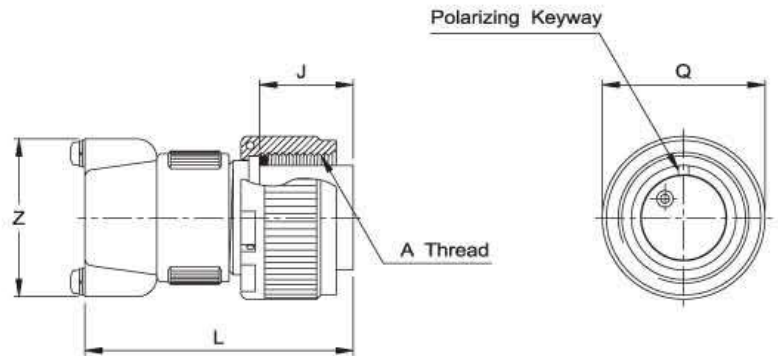

MS3106A Straight Plug

Part No.	A Thread Class 2B	J ±0.12	L Ref.	Q dia. Ref.	V Thread Class 2A
I/MS3106A 10SL*	5/8-24 UNEF	13.49	38.88	24.61	5/8-24 UNEF
I/MS3106A 12S*	3/4-20 UNEF	13.49	42.87	26.97	5/8-24 UNEF
I/MS3106A 14S*	7/8-20 UNEF	13.49	42.87	29.36	3/4-20 UNEF
I/MS3106A 16S*	1-20 UNEF	13.49	42.87	31.75	7/8-20 UNEF
I/MS3106A 16*	1-20 UNEF	18.26	52.37	31.75	7/8-20 UNEF
I/MS3106A 18*	1 1/8-18 UNEF	18.26	52.37	34.13	1-20 UNEF
I/MS3106A 20*	1 1/4-18 UNEF	18.26	55.57	37.31	1 3/16-18 UNEF
I/MS3106A 22*	1 3/8-18 UNEF	18.26	55.57	40.48	1 3/16-18 UNEF
I/MS3106A 24*	1 1/2-18 UNEF	18.26	58.72	43.66	1 7/16-18 UNEF
I/MS3106A 28*	1 3/4-18 UNS	18.26	58.72	50.01	1 7/16-18 UNEF
I/MS3106A 32*	2-18 UNS	18.26	61.92	56.36	1 3/4-18 UNS
I/MS3106A 36*	2 1/4-16 UN	18.26	61.92	62.71	2-18 UNS

MS3106R Straight Plug

Part No.	A Thread Class 2B	J ±0.12	L Ref.	Q dia. Ref.	Z max.
I/MS3106R 10SL-*	5/8-24 UNEF	13.49	46.68	24.61	28.57
I/MS3106R 12S-*	3/4-20 UNEF	13.49	46.68	26.97	28.57
I/MS3106R 14S-*	7/8-20 UNEF	13.49	46.68	29.36	34.11
I/MS3106R 16S-*	1-20 UNEF	13.49	46.68	31.75	37.69
I/MS3106R 16-*	1-20 UNEF	18.26	55.39	31.75	37.69
I/MS3106R 18-*	1 1/8-18 UNEF	18.26	57.93	34.13	40.86
I/MS3106R 20-*	1 1/4-18 UNEF	18.26	57.93	37.31	48.00
I/MS3106R 22-*	1 3/8-18 UNEF	18.26	57.93	40.48	48.00
I/MS3106R 24-*	1 1/2-18 UNEF	18.26	57.93	43.66	55.11
I/MS3106R 28-*	1 3/4-18 UNS	18.26	57.93	50.01	55.11
I/MS3106R 32-*	2-18 UNS	18.26	58.97	56.36	67.46
I/MS3106R 36-*	2 1/4-16 UN	18.26	58.97	62.71	74.21